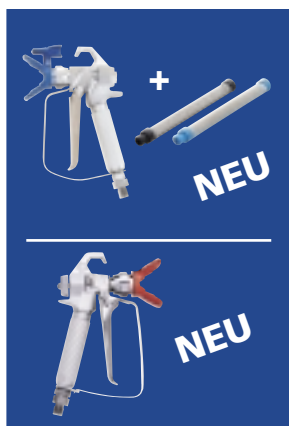

NEUHEITEN

NEUES Nadeldesign

- Feder und Nadelführung ohne Materialkontakt
- Pre-set Einstellung
- Besserer Materialfluss

NEUER Abzugsbügel

- Erleichtert den Wechsel des Filters
- Klein, somit handlich in engen Bereichen

EasyGlide™ Drehgelenk

- Unter Druck noch besseres Drehvermögen

KITS : Pistole, Düse, Schlauch

190ES™ Kit

243922

SG3™-E Pistole, 1/4" x 15 m Schlauch, RAC™ 5 (517) Düse

ST Max™ Kit

287124

PRO FTx™-E II Pistole, 1/4" x 15 m Schlauch, HandTite™ Umkehrschalter, RAC™ 5 (517) Düse

NEU

Ultra® Kit

287123

PRO Contractor™ II Pistole, 1/4" x 15 m Schlauch, 0,9 m Peitschenende, RAC™ 5 (517) Düse

NEU

BIG GMax™ 3900 Kit/

Ultra Max Kit

287038

PRO Contractor™ II Pistole, 1/4" x 15 m Schlauch, RAC® X Umkehrschalter, RAC® X (LTX 621) Düse

NEU

Silver Kits

287041

mit RAC X® Umkehrschalter, RAC® X (LTX517) Düse, 1/4" x 15 m Schlauch

NEU

287043 - (250 bar)

mit RAC® X Umkehrschalter, RAC® X (LTX517) Düse, 3/8" x 15 m Schlauch

243321

mit RAC™ 5 (517) Düse, 1/4" x 15 m Schlauch, Peitschenende

PRO FTx™ - E II AUSWAHLTABELLE

250 BAR SPEZIFIKATIONEN

PROPACK FTx™-E Pistole mit : RAC® X Düse (LTX517), RAC® X Umkehrschalter, Pistolenfilter 60 Mesh + 1 x Filter 60 Mesh + 1 x Filter 100 Mesh

Artikel-Nr. **246232**
Max. Arbeitsdruck **250 bar**

PRO FTx™-E Pistole mit : HandTite™ Umkehrschalter (RAC™ 5), KEINE Düse, Pistolenfilter 60 Mesh

Artikel-Nr. **246539**
Max. Arbeitsdruck **250 bar**