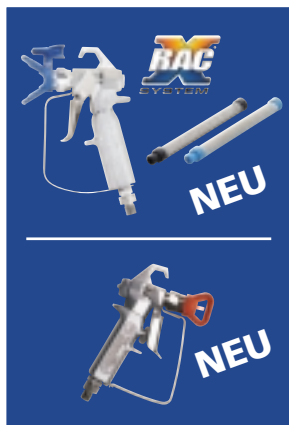

PRO CONTRACTOR™ II AUSWAHLTABELLE

250 BAR SPEZIFIKATIONEN

PROPACK Contractor™ II Pistole mit : RAC® X Düse (LTX517), RAC® X Umkehrschalter + Filter 60 Mesh + 1 x Pistolenfilter 100 Mesh, 2 -Fingerabzug

Artikel-Nr. **246222**

PRO Contractor™ II Pistole mit: HandTite™ Umkehrschalter (RAC 5), KEINE Düse, Pistolenfilter 60 Mesh, 2-Fingerabzug.

Artikel-Nr. **246538**