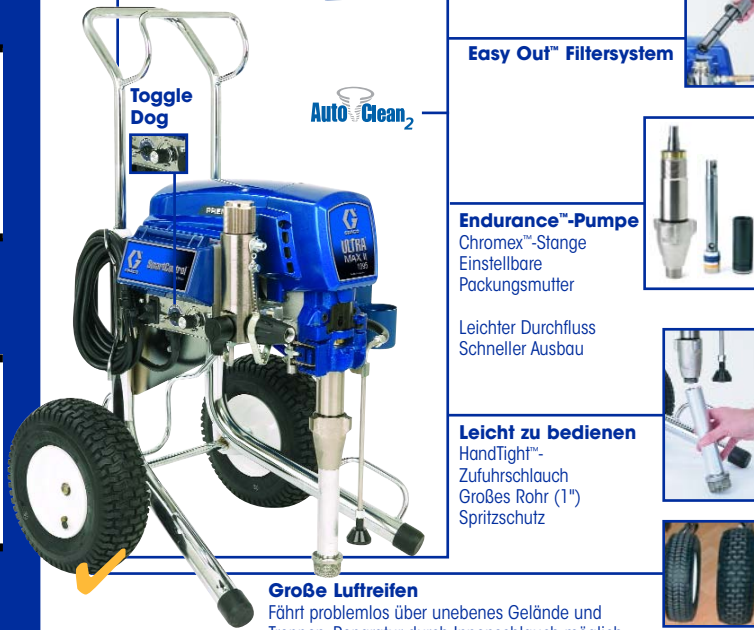

**SmartControl™ 2.0**  
Spritzgerät reagiert sofort auf Durchfluss und Druck  
Auch für viskose Materialien  
Längere Schläuche möglich

**Easy Out™ Filtersystem**

**Endurance™-Pumpe**  
Chromex™-Stange  
Einstellbare Packingsmutter

Leichter Durchfluss  
Schneller Ausbau

**Leicht zu bedienen**  
HandTight™-Zufuhrschlauch  
Großes Rohr (1")  
Spritzschutz

**Große Luftreifen**

Führt problemlos über unebenes Gelände und Treppen. Reparatur durch Innenschlauch möglich