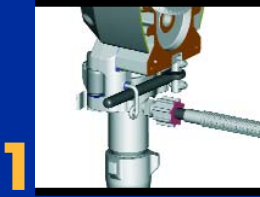

1 Farbleitung abschrauben