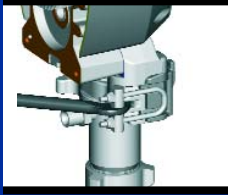

## Serie "Premium" und "ProConnect"

Ultra<sup>®</sup> Max II 1095 - Erweiterte Funktionen

1 Farbleitung abschrauben

2 Verriegelung für Frontabdeckung öffnen

3 Stift herausziehen. Unterpumpe ist frei.

**EINZIGARTIGE PUMPENBEFESTIGUNG**  
Gesamte Unterpumpe ausbauen und einbauen: Vor Ort - ohne Werkzeug - in wenigen Sekunden